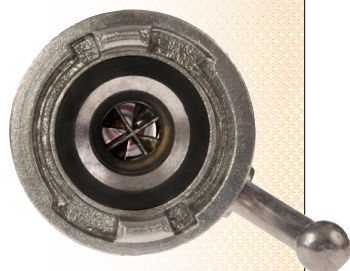

# FIRE HOSE NOZZEL LEVERS

**BNL 001, BNL 002 & BNL 003**

**FIRE HOSE NOZZELS LEVER**

**BNL 001**

### THREE MODELS

MODEL	NAME
BNL-001	Brass twist
BNT-002	Lever operated
BNL-003	65mm Storz Lever Nozzel

**BNL 002**

**BNL 003**

BACK OF HOSE